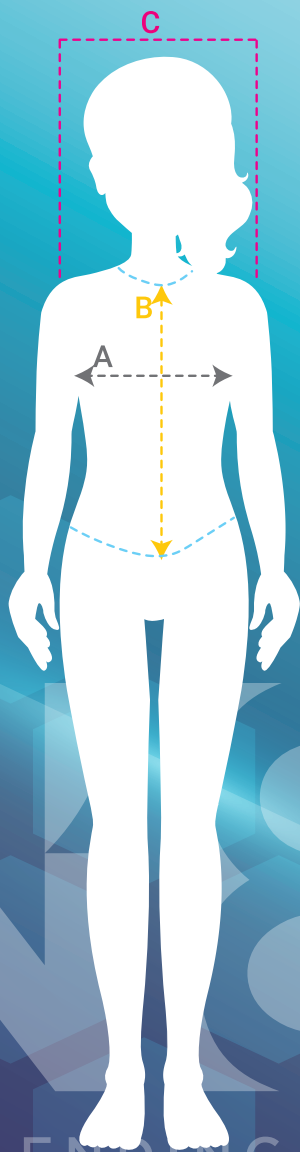

SIZE CHART

ARTICOLO

AMELIA

TAGLIA	TAGLIA	TAGLIA	TAGLIA	TAGLIA	TAGLIA	TAGLIA	TAGLIA
2XS	XS	S	M	L	XL	XXL	3XL

A	40,00	42,00	44,00	46,00	48,00	50,00	52,00	54,00
B	58,00	59,00	60,00	61,00	62,00	63,00	64,00	65,00
C	24,90	25,70	26,50	27,30	28,10	28,90	29,70	30,50

ATTENZIONE, LE MISURE RIPORTATE SONO IN CM

NEVER ENDING BRAVE