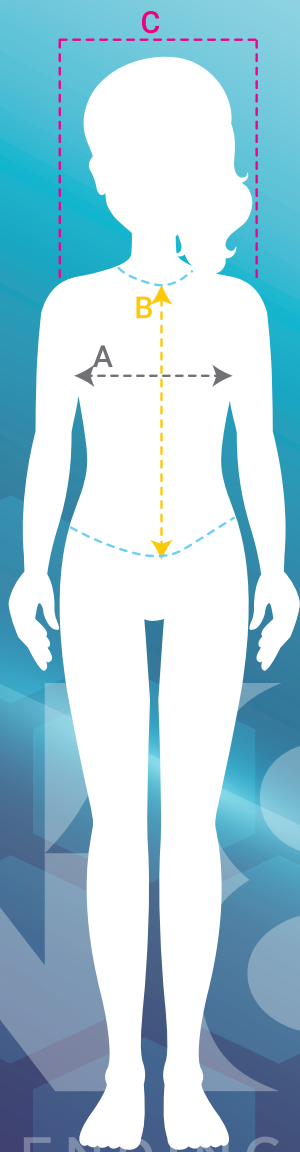

SIZE CHART

ARTICOLO

MALAGA

TAGLIA	TAGLIA	TAGLIA	TAGLIA	TAGLIA	TAGLIA	TAGLIA	TAGLIA
2XS	XS	S	M	L	XL	XXL	3XL

A	41,50	43,50	45,50	47,50	49,50	51,50	53,50	55,50
B	59,00	60,00	61,00	62,00	63,00	64,00	65,00	66,00
C	35,50	36,50	37,50	38,50	39,50	40,50	41,50	42,50

ATTENZIONE, LE MISURE RIPORTATE SONO IN CM

NEVER ENDING BRAVE