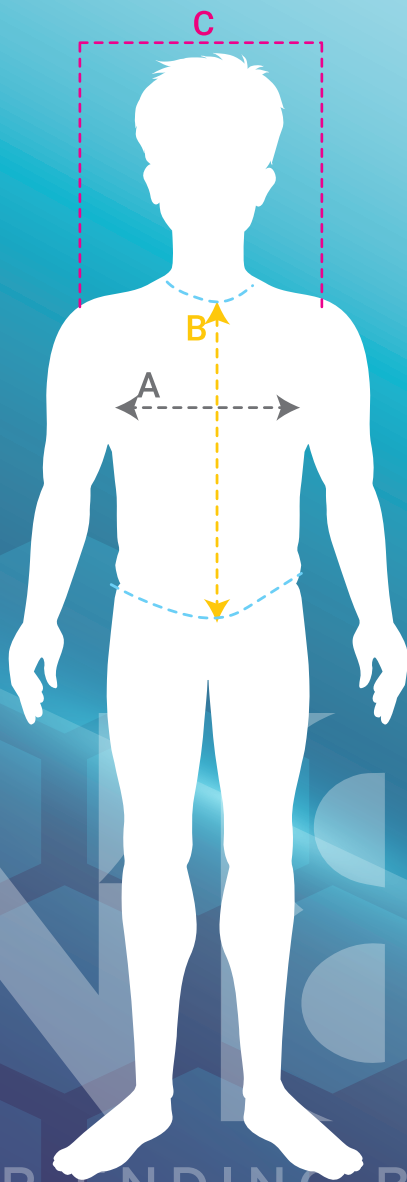

SIZE CHART

ARTICOLO

SUMATRA

	TAGLIA XS	TAGLIA S	TAGLIA M	TAGLIA L	TAGLIA XL	TAGLIA XXL
A	40,50	42,50	44,50	46,50	48,50	50,50
B	47,50	47,50	50,00	50,00	52,50	52,50
C	36,00	37,00	38,00	39,00	40,00	41,00

ATTENZIONE, LE MISURE RIPORTATE SONO IN CM